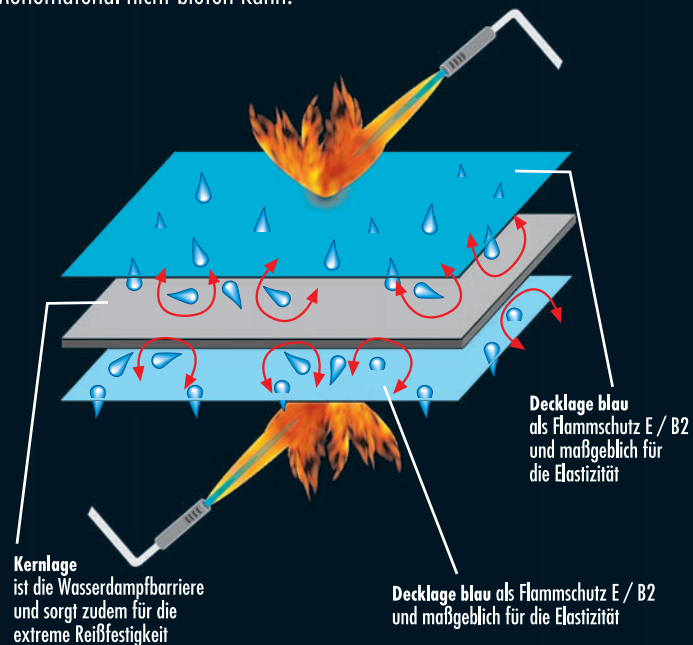

- Produktvorteile:**
- ▶ Brandlastreduziert (geprüfter Heizwert)
 - ▶ Brandklasse E / B2
 - ▶ Sd Wert > 120 m
 - ▶ Extrem hohe Dehnfähigkeit
 - ▶ Extrem hohe Reißfestigkeit

Die ALUJET Topjet FD ist eine geprüfte, brandlast-reduzierte Dampfsperffolie für den Einsatz auf Trapezdach und Flachdach. Sie erfüllt alle Vorgaben der DIN 4108 Teil 7 als auch der DIN 18234 Teil 1 und Teil 2 für Polyethylenfolien. Durch

die spezielle Materialkombination sowie die Produktion im 3-Schicht-Verfahren (Coex) erreicht die ALUJET Topjet FD ein Höchstmaß an Dehnfähigkeit und Reißfestigkeit, die eine sichere und problemlose Verarbeitung garantieren.

ALUJET
TOPJET FD

Das 3-Lagen Verbundsystem

Die ALUJET Topjet FD ist ein spezielles Verbundmaterial, dessen 3-lagiger Aufbau physikalische Eigenschaften aufweist, die konventionelles Monomaterial nicht bieten kann.