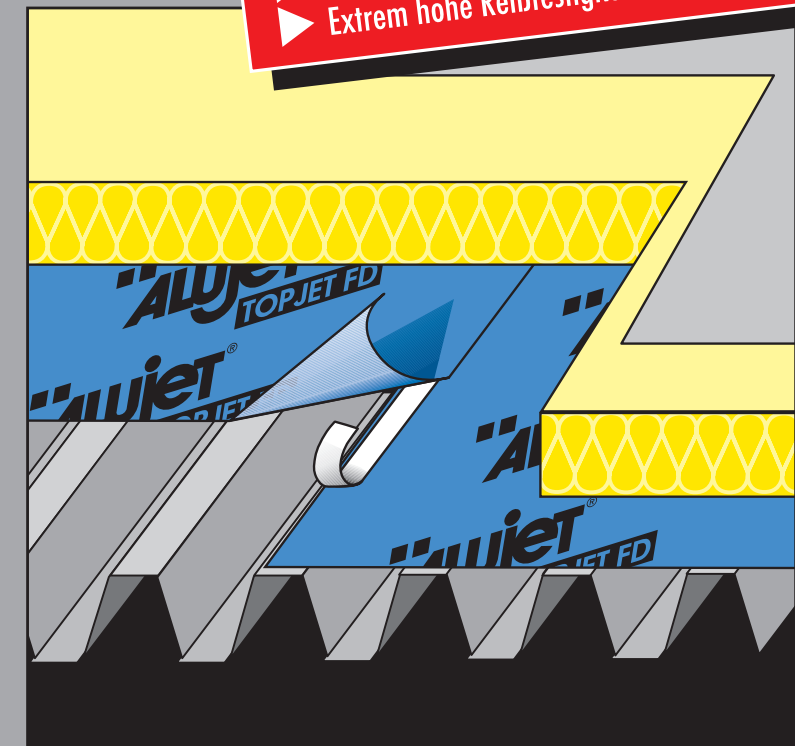

Die brandlastreduzierte Dampfsperffolie

1. **Produktvorteile:**
2. Brandlastreduziert (geprüfter Heizwert)
   - Brandklasse E / B2
   - Sd Wert > 120 m
   - Extrem hohe Dehnfähigkeit
   - Extrem hohe Reißfestigkeit

Die ALUJET Topjet FD ist eine geprüfte, brandlast-reduzierte Dampfsperffolie für den Einsatz auf Trapezdach und Flachdach. Sie erfüllt alle Vorgaben der DIN 4108 Teil 7 als auch der DIN 18234 Teil 1 und Teil 2 für Polyethylenfolien. Durch

die spezielle Materialkombination sowie die Produktion im 3-Schicht-Verfahren (Coex) erreicht die ALUJET Topjet FD ein Höchstmaß an Dehnfähigkeit und Reißfestigkeit, die eine sichere und problemlose Verarbeitung garantieren.

ALUJET
TOPJET FD

Das 3-Lagen Verbundsystem

Die ALUJET Topjet FD ist ein spezielles Verbundmaterial, dessen 3-lagiger Aufbau physikalische Eigenschaften aufweist, die konventionelles Monomaterial nicht bieten kann.