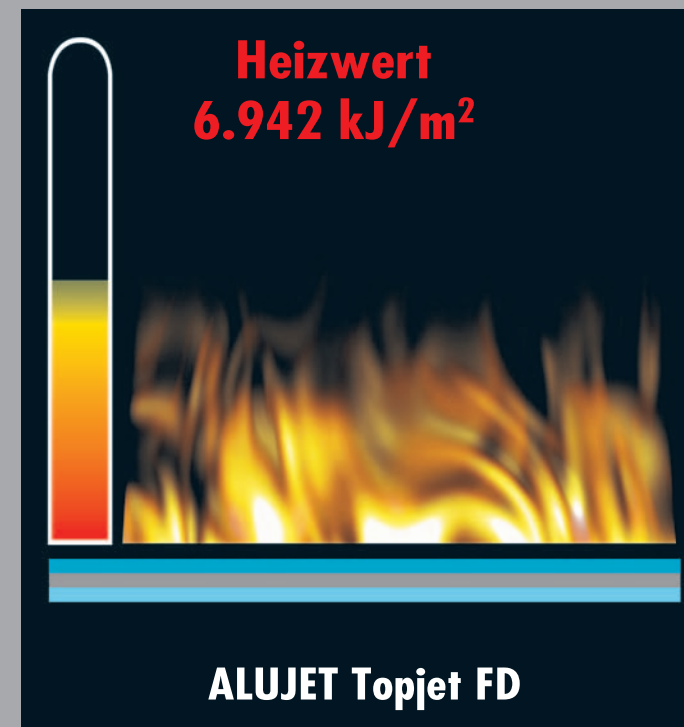

Nach DIN 18234-1:2003-09 Absatz 7 sind brennbare Dampfsperren mindestens Baustoffklasse B2 nach DIN 4102-1. Ihr Heizwert darf 10.500 kJ/m² nicht überschreiten.

Technische Daten:	
Heizwert:	< 7.000 kJ/m²
Brandklasse:	E nach DIN EN 13501-1
Brandschutz:	B2 nach DIN 4102
Sd-Wert:	> 120 m
Dehnung längs:	700 %
Dehnung quer:	900 %

Spezifikationen:		
Rollenbreite:	4 m	6 m
Rollenlänge:	25 m	25 m

ALUJET
TOPJET FD