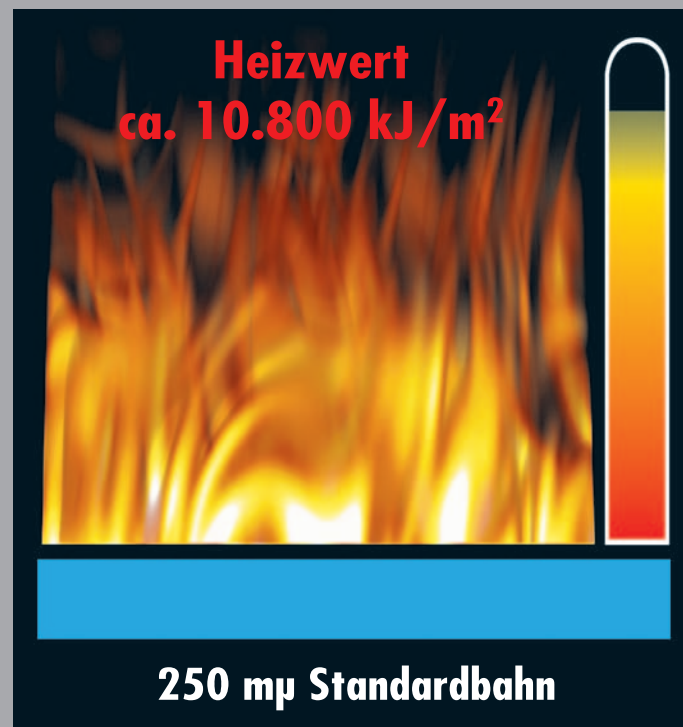

Nach DIN 18234-1:2003-09 Absatz 7 sind brennbare Dampfsperren mindestens Baustoffklasse B2 nach DIN 4102-1. Ihr Heizwert darf 10.500 kJ/m² nicht überschreiten.

Technische Daten:	
Heizwert:	< 7.000 kJ/m²
Brandklasse:	E nach DIN EN 13501-1
Brandschutz:	B2 nach DIN 4102
Sd-Wert:	> 120 m
Dehnung längs:	700 %
Dehnung quer:	900 %

Spezifikationen:		
Rollenbreite:	4 m	6 m
Rollenlänge:	25 m	25 m

ALUJET
TOPJET FD